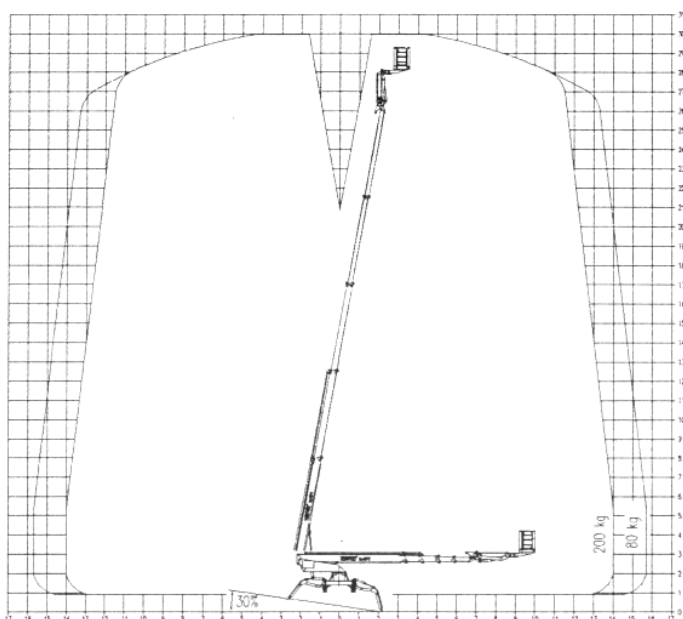

30m Teleskop-Arbeitsbühne auf Raupe

Arbeitshöhe maximal 30,00 m

Reichweite maximal 15,70 m

Innen kompakt klein - passt durch Türen
Außen schwieriges Gelände und Hanglagen
Mit Funkfernsteuerung flexibel und schnell.
Geringer Bodendruck durch Raupenfahrwerk

Leo30H

Technische Daten:

Arbeitsbereich:

Arbeitshöhe max.	30,00m
Plattformhöhe max.	28,20m
Reichweite max. bei 80kg	15,70m
bei 200kg	14,00m
Drehbereich	450°

Arbeitskorb

Korbtragkraft max.	200kg
Korbgröße	L x B = 1,22 x 0,80m
Korb drehbar	2 x 90°
Korbarmlänge	2,00m

Abmessungen / Gewicht

Fahrzeug-Länge	7,11m
Fahrzeug-Breite	1,58m
Fahrzeug-Höhe	1,96m
Abstützung beidseitig	4,40m
Abstützung schmal	2,80m
Gesamtgewicht	4,20 t

Kettenfahrwerk	
Bodendruck	5,7N/cm ²

Antrieb Dieselantrieb & 220V
220V Steckdose im Korb