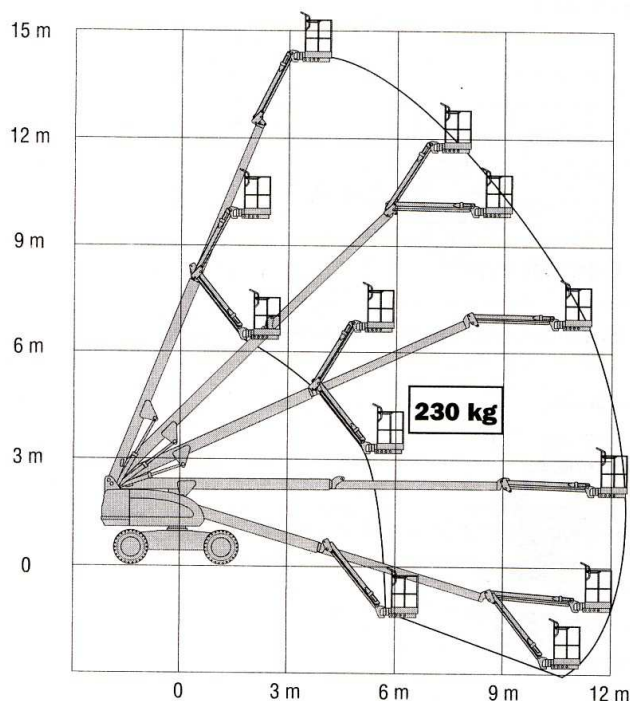

16,00m Teleskop-Arbeitsbühne

Allrad Diesel selbstfahrend

Arbeitshöhe maximal 16,00 m

Reichweite maximal 12,30 m

Scheller geht's nicht!

Geländegängig mit Pendelachse

vom Korb aus fahrbar

Arbeitskorb 180° drehbar

TA160D

Technische Daten:

Arbeitsbereich:

Arbeitshöhe max.	16,00m
Plattformhöhe max.	14,02m
Reichweite max. bei 230kg	12,30m
Drehbereich	endlos

Arbeitskorb

Korbtragkraft max.	230kg
Korbgröße	L x B = 1,85 x 0,76m
Korb drehbar	2 x 90°

Abmessungen / Gewicht

Fahrzeug-Länge min.	E	8,84m
Fahrzeug-Breite		2,34m
Fahrzeug-Höhe	D	2,39m
Abstützung		keine

Gesamtgewicht		7,81 t
Radstand	F	2,34m

Antrieb Diesel / Allrad

Differenzialsperre

Beratungs- und Bestell-Hotline Telefon 08671-95797-0 Fax 08671-95797-20