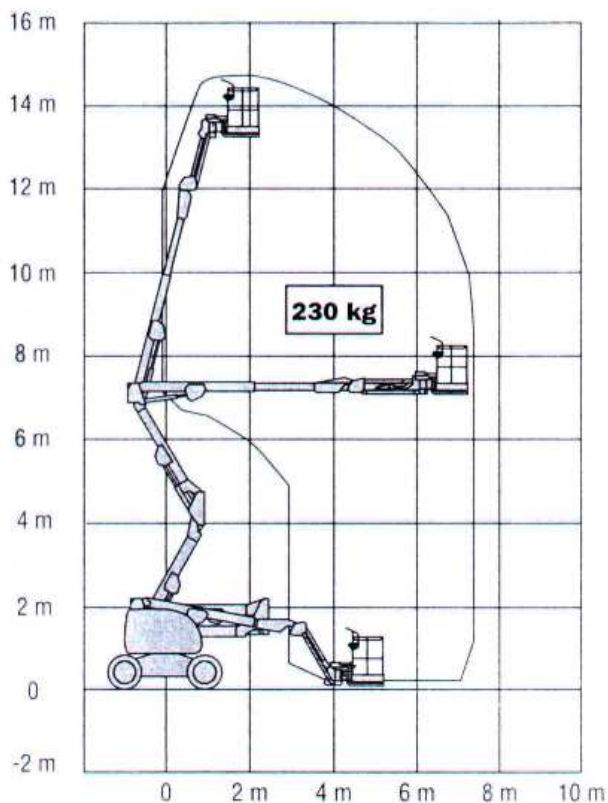

15,70m Gelenk-Teleskop-Arbeitsbühne

Diesel Allrad selbstfahrend

Arbeitshöhe maximal 15,70 m

Reichweite maximal 7,50 m

Schneller geht's nicht!

geländegängig mit Pendelachse

vom Korb aus fahrbar

Arbeitskorb 180° drehbar

GTL157D

Technische Daten:

Arbeitsbereich:

Arbeitshöhe max.	15,70m
Plattformhöhe max.	13,72m
Knickpunkthöhe	7,34m
Reichweite max. bei 230kg	7,50m
Drehbereich	360°

Arbeitskorb

Korbtragkraft max.	230kg
Korbgröße	L x B = 1,83 x 0,76m
Korb drehbar	2 x 90°

Abmessungen / Gewicht

Fahrzeug-Länge min.	6,71m
Fahrzeug-Breite	2,10m
Fahrzeug-Höhe	2,24m
Abstützung	keine

Gesamtgewicht	7466 kg
Radstand	1,80m

Antrieb	Diesel / Allrad
Differenzialsperre	

Beratungs- und Bestell-Hotline Telefon 08671-95797-0 Fax 08671-95797-20