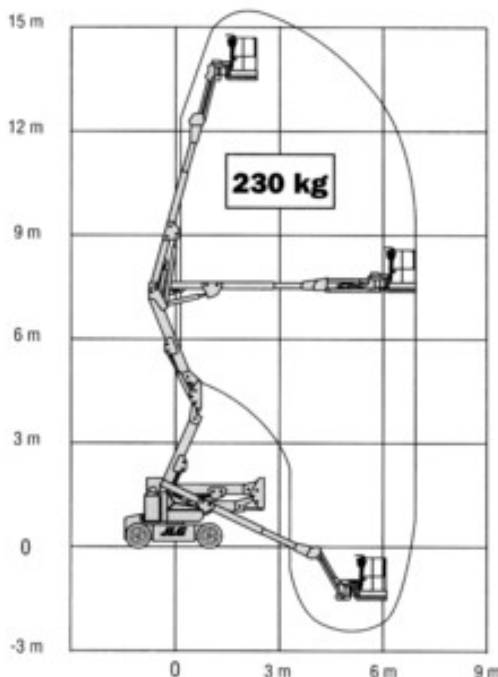

15,70m Gelenk-Teleskop-Arbeitsbühne

Elektro selbstfahrend

Arbeitshöhe maximal 15,70 m
Reichweite maximal 7,50 m

GTL157E

Scheller geht's nicht!

vom Korb aus in voller Höhe fahrbar
 Arbeitskorb 180° drehbar

Technische Daten:

Arbeitsbereich:

Arbeitshöhe max.	15,70m
Plattformhöhe max.	13,72m
Knickpunkthöhe	7,70m
Reichweite max. bei 230kg	7,50m
Drehbereich	360°

Arbeitskorb

Korbtragkraft max.	230kg
Korbgröße	L x B = 1,52 x 0,76m
Korb drehbar	180°

Abmessungen / Gewicht

Fahrzeug-Länge E min.	6,45m
Fahrzeug-Breite	1,75 m
Fahrzeug-Höhe D	2,01m
Abstützung	keine

Gesamtgewicht	6589 kg
Radstand F	2,01m

Antrieb	Elektro
Jib Gelenkfunktion	

Beratungs- und Bestell-Hotline Telefon 08671-95797-0 Fax 08671-95797-20