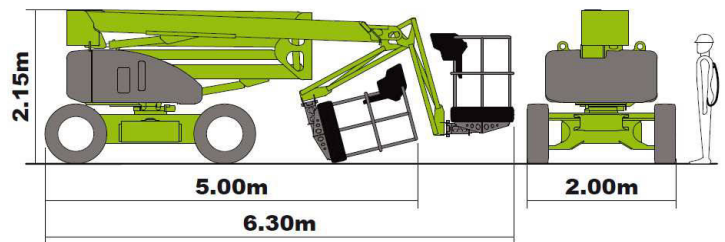

17,20 m Gelenk-Teleskop-Arbeitsbühne
 Hybrid = Elektro/Diesel 4x4 Allrad selbstfahrend

Arbeitshöhe maximal 17,20 m
Reichweite maximal 9,40 m

Scheller geht's nicht!
 Allrad
 vom Korb aus fahrbar

GTL172E/D

Technische Daten:

Arbeitsbereich:

Arbeitshöhe max.	17,20m
Plattformhöhe max.	15,20m
Knickpunkthöhe	7,00m
Reichweite max.	9,40m
Drehbereich	355°

Arbeitskorb

Korbtragkraft max.	225kg
Korbgröße	L x B = 1,80 x 0,85m
Korb drehbar	180°

Abmessungen / Gewicht

Maschinenlänge	6,35m
Transportlänge	4,80m
Fahrzeug-Breite	2,00m
Fahrzeug-Höhe	2,10m
Steigfähig	45%
Radstand	2,00m

Gesamtgewicht 5000 kg

Hybrid-Antrieb Allrad Batterie+Diesel

Beratungs- und Bestell-Hotline Telefon 08671-95797-0 Fax 08671-95797-20