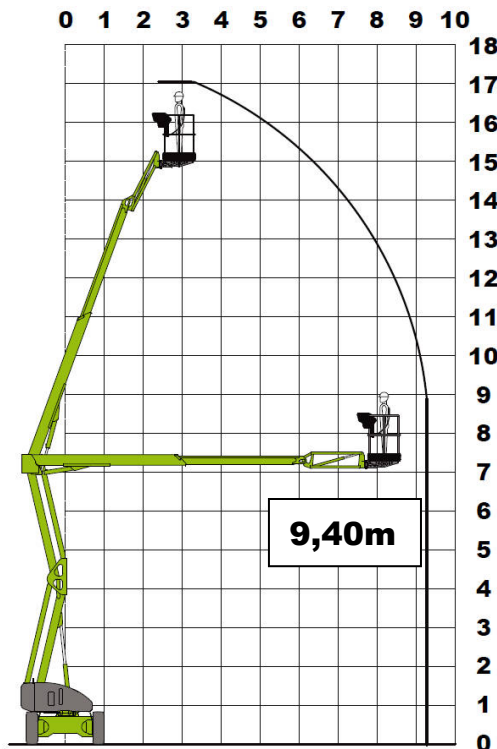

17,20 m Gelenk-Teleskop-Arbeitsbühne
 Hybrid = Elektro/Diesel 4x4 Allrad selbstfahrend

Arbeitshöhe maximal 17,20 m
Reichweite maximal 9,40 m

Scheller geht's nicht!
 Allrad
 vom Korb aus fahrbar

GTL172E/D

Technische Daten:

Arbeitsbereich:

Arbeitshöhe max.	17,20m
Plattformhöhe max.	15,20m
Knickpunkthöhe	7,00m
Reichweite max.	9,40m
Drehbereich	355°

Arbeitskorb

Korbtragkraft max.	225kg
Korbgröße	L x B = 1,80 x 0,85m
Korb drehbar	180°

Abmessungen / Gewicht

Maschinenlänge	6,35m
Transportlänge	4,80m
Fahrzeug-Breite	2,00m
Fahrzeug-Höhe	2,10m
Steigfähig	45%
Radstand	2,00m

Gesamtgewicht 5000 kg

Hybrid-Antrieb Allrad Batterie+Diesel

Beratungs- und Bestell-Hotline Telefon 08671-95797-0 Fax 08671-95797-20