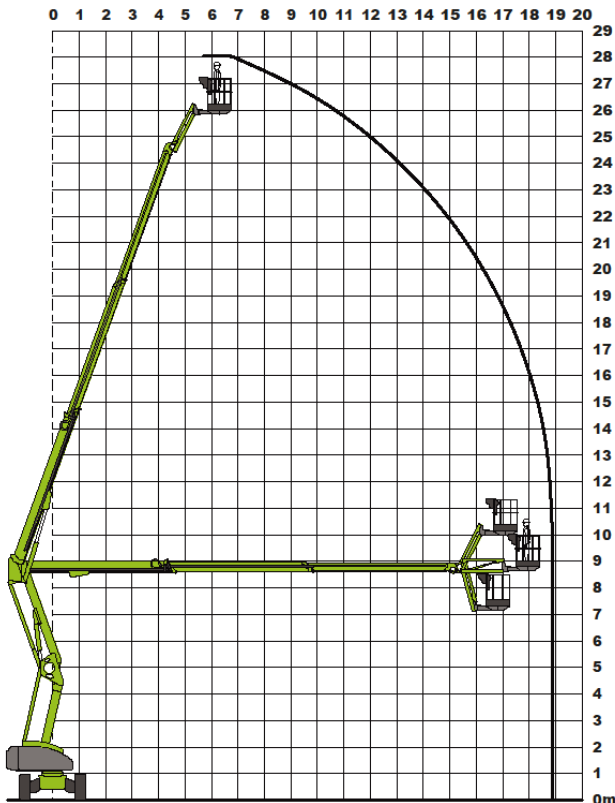

28 m Gelenk-Teleskop-Arbeitsbühne

Hybrid = Elektro/Diesel Allrad selbstfahrend

Arbeitshöhe maximal 28,00 m

Reichweite maximal 19,00 m

SIOPS Sicherheitssystem!

Allrad mit Pendelachse
 vom Korb in voller Höhe fahrbar
 Arbeitskorb 180° drehbar

GTL280E/D

Technische Daten:

Arbeitsbereich:

Arbeitshöhe max.	28,00m
Plattformhöhe max.	26,00m
Knickpunkthöhe	8,50m
Reichweite max.	19,00m
Drehbereich	360°

Arbeitskorb

Korbtragkraft max.	280kg
Korbgröße	L x B = 2,40 x 0,90m
Korb drehbar	180°

Abmessungen / Gewicht

Maschinenlänge	9,28m
Transportlänge	7,30m
Fahrzeug-Breite	2,49m
Fahrzeug-Höhe	2,75m
Steigfähig	40%
Radstand	3,20m

Gesamtgewicht 14835 kg

Hybrid-Antrieb Allrad Batterie+Diesel

Beratungs- und Bestell-Hotline Telefon 08671-95797-0 Fax 08671-95797-20