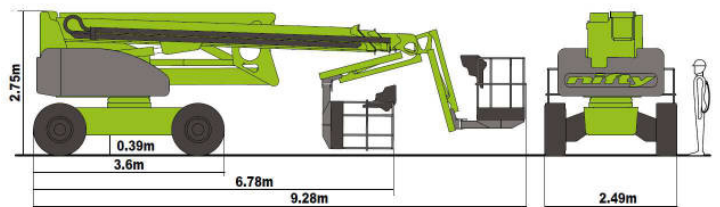

28 m Gelenk-Teleskop-Arbeitsbühne

Hybrid = Elektro/Diesel Allrad selbstfahrend

Arbeitshöhe maximal 28,00 m

Reichweite maximal 19,00 m

SIOPS Sicherheitssystem!

Allrad mit Pendelachse
 vom Korb in voller Höhe fahrbar
 Arbeitskorb 180° drehbar

GTL280E/D

Technische Daten:

Arbeitsbereich:

Arbeitshöhe max.	28,00m
Plattformhöhe max.	26,00m
Knickpunkthöhe	8,50m
Reichweite max.	19,00m
Drehbereich	360°

Arbeitskorb

Korbtragkraft max.	280kg
Korbgröße	L x B = 2,40 x 0,90m
Korb drehbar	180°

Abmessungen / Gewicht

Maschinenlänge	9,28m
Transportlänge	7,30m
Fahrzeug-Breite	2,49m
Fahrzeug-Höhe	2,75m
Steigfähig	40%
Radstand	3,20m

Gesamtgewicht 14835 kg

Hybrid-Antrieb Allrad Batterie+Diesel

Beratungs- und Bestell-Hotline Telefon 08671-95797-0 Fax 08671-95797-20