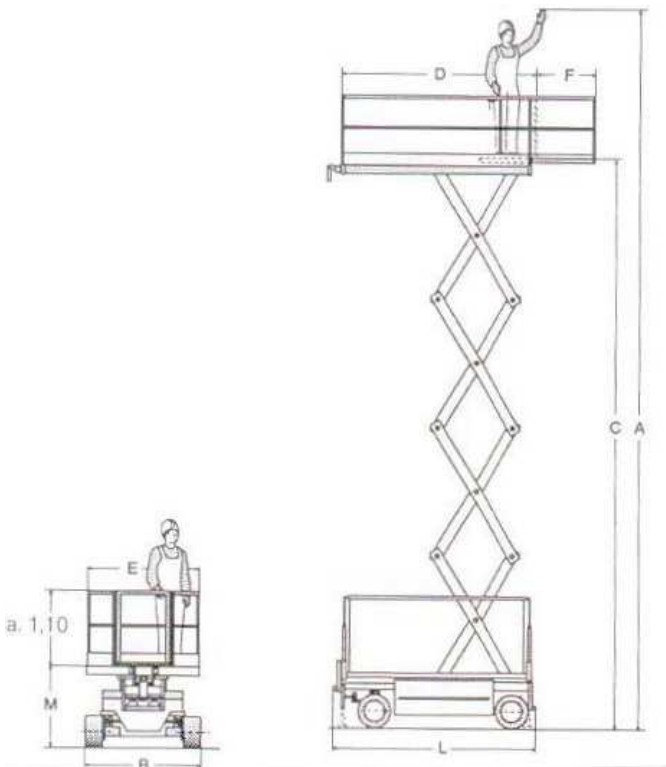

15m selbstf. Scheren-Arbeitsbühne Elektroantrieb – Innen

1,19m schmal!
 90 Grad Lenkeinschlag
 abriebfreie Weißreifen
 volle Höhe fahrbar

SSB151-12E

Technische Daten:

Arbeitsbereich:

Arbeitshöhe max. A 15,10m
 Plattformhöhe max. C 13,10m

Plattformgröße

Plattform D x E 2,90m x 1,19m
 Plattform D + F 3,90m

Abmessungen / Gewicht

Transportmaß L x B = 2,95 x 1,21m
 Transporthöhe min. 2,23m
 Transporthöhe max. 3,06m

Gesamtgewicht 4670 kg
 Korbtragkraft max. 400 kg