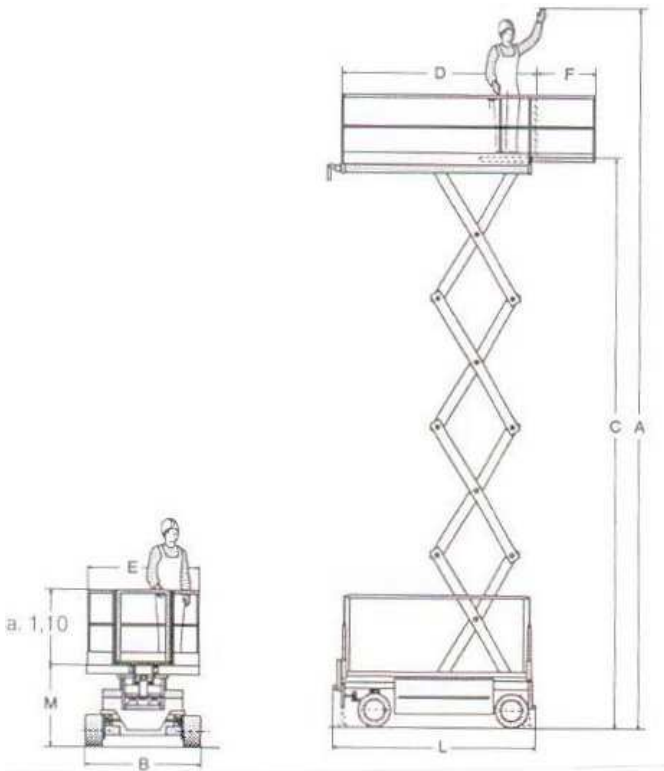

7,80m selbstf. Scheren-Arbeitsbühne Elektroantrieb – Innen

0,76m schmal!
90 Grad Lenkeinschlag
abriebfreie Weißreifen
volle Höhe fahrbar

SSB78-7E

Technische Daten:

Arbeitsbereich:

Arbeitshöhe max. A 7,80m
Plattformhöhe max. C 5,80m

Plattformgröße

Plattform D x E 1,73m x 0,68m
Plattform D + F 2,65m

Abmessungen / Gewicht

Transportmaß L x B = 1,75mx0,76m
Transporthöhe min. 1,14m
Transporthöhe max. 2,00m

Gesamtgewicht 1420 kg
Korbtragkraft max. 230 kg

Antrieb Elektro

Beratungs- und Bestell-Hotline Telefon 08671-95797-0 Fax 08671-95797-20

www.rothlehner-k.de

Hebertsfelden Neuötting Landau Traunstein Winhöring