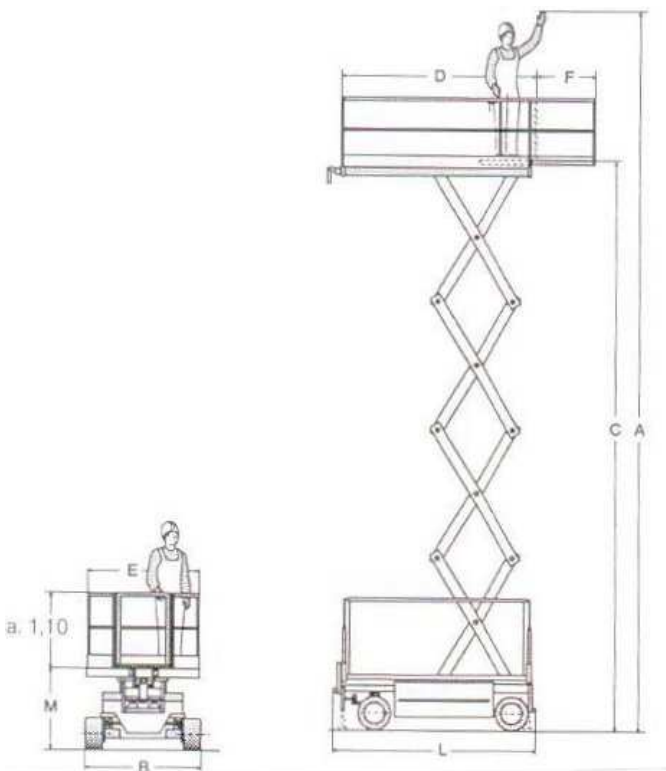

8,40m Selbstf. Scheren-Arbeitsbühne Elektroantrieb - Inneneinsatz

Geringes Gewicht und kleine Abmessungen
 Für Beton- oder Teerboden

Arbeitshöhe maximal 8,40 m

Nur 85 cm breit – passt durch jede Tür!
 Wenden auf der Stelle
 Geländer abnehmbar

SSB84-8E

Technische Daten:

Arbeitsbereich:

Arbeitshöhe max. A 8,40m
 Plattformhöhe max. C 6,40m

Plattformgröße

Plattform D x E 2,65m x 0,84m
 Plattform D + F 3,55m

Abmessungen / Gewicht

Transportmaß L x B = 2,80 x 0,85m
 Transporthöhe min. 1,45m
 Transporthöhe max. 2,24m