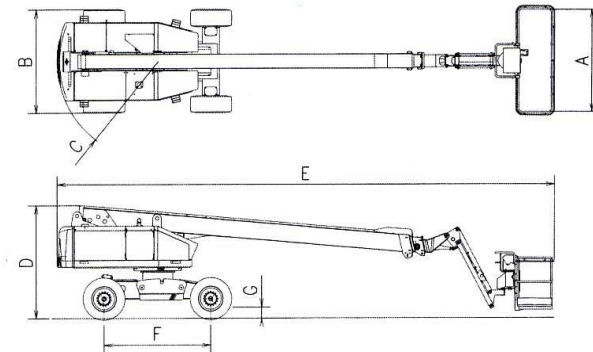

23,00m Teleskop-Arbeitsbühne

Allrad Diesel selbstfahrend

Arbeitshöhe maximal 23,00 m

Reichweite maximal 17,80 m

TA230D

Schneller geht's nicht!

horizontal/vertikal-Steuerung

geländegängig mit Pendelachse

vom Korb aus fahrbar

Arbeitskorb 180° drehbar

Technische Daten:

Arbeitsbereich:

Arbeitshöhe max.	23,00m
Plattformhöhe max.	21,00m
Reichweite max. bei 250kg	17,80m
Drehbereich	endlos

Arbeitskorb

Korbtragkraft max.	250kg
Korbgröße	L x B = 1,80 x 0,75m
Korb drehbar	2 x 90°

Abmessungen / Gewicht

Fahrzeug-Länge min.	E	9,26m
Fahrzeug-Breite		2,43m
Fahrzeug-Höhe	D	2,64m
Abstützung		keine

Gesamtgewicht		14,3 t
Radstand	F	2,50m

Antrieb Diesel / Allrad

Differenzialsperre

Beratungs- und Bestell-Hotline Telefon 08671-95797-0 Fax 08671-95797-20