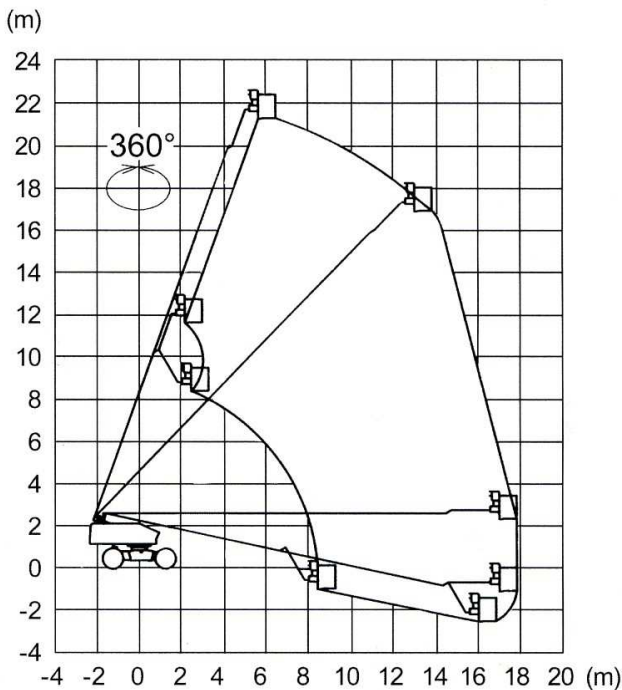

23,00m Teleskop-Arbeitsbühne

Allrad Diesel selbstfahrend

Arbeitshöhe maximal 23,00 m

Reichweite maximal 17,80 m

TA230D

Schneller geht's nicht!

horizontal/vertikal-Steuerung

geländegängig mit Pendelachse

vom Korb aus fahrbar

Arbeitskorb 180° drehbar

Technische Daten:

Arbeitsbereich:

Arbeitshöhe max.	23,00m
Plattformhöhe max.	21,00m
Reichweite max. bei 250kg	17,80m
Drehbereich	endlos

Arbeitskorb

Korbtragkraft max.	250kg
Korbgröße	L x B = 1,80 x 0,75m
Korb drehbar	2 x 90°

Abmessungen / Gewicht

Fahrzeug-Länge min.	E	9,26m
Fahrzeug-Breite		2,43m
Fahrzeug-Höhe	D	2,64m
Abstützung		keine

Gesamtgewicht		14,3 t
Radstand	F	2,50m

Antrieb Diesel / Allrad

Differenzialsperre

Beratungs- und Bestell-Hotline Telefon 08671-95797-0 Fax 08671-95797-20