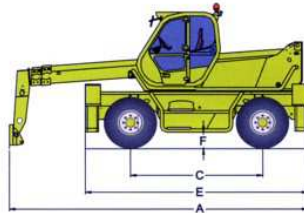

Teleskop-Stapler MerloROTO 38.16

3800kg / 15,7m

Führerscheinklasse B (mit & ohne Bedienung)

Hubhöhe maximal 15,70 m

Reichweite maximal 13,00 m

Kranbetrieb mit hydr. Winde

Funkfernsteuerung

Roto 38.16

Technische Daten:

Arbeitsbereich:

Tragkraft max. (mit Gabel)	3800kg
Hubhöhe max.	15,70m
Reichweite max.	13,00m
Hubhöhe bei voller Tragkraft	9,80m
Reichweite bei voller Tragkraft	5,50m
Tragkraft bei voller Hubhöhe	2000kg
Tragkraft bei voller Reichweite	700kg

Abmessungen / Gewicht

Fahrzeug-Länge (ohne Gabel)	A	6,24m
Fahrzeug-Breite	H	2,24m
Fahrzeug-Höhe	P	2,85m
Abstützbreite	L	3,75m
Radstand	C	2,76m
Wenderradius		3,92m
Gesamtgewicht (mit Gabel)		12.080kg

Ausstattung