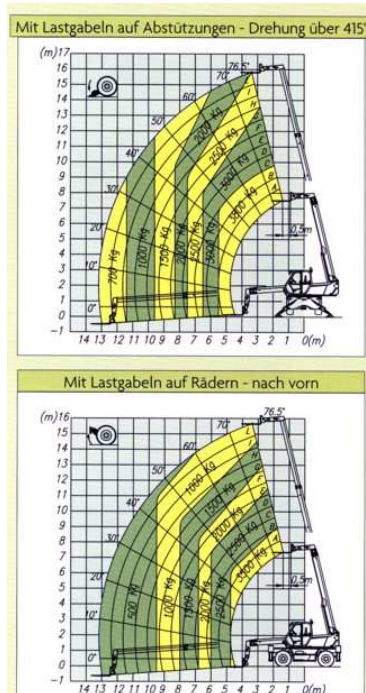

Teleskop-Stapler MerloROTO 38.16

3800kg / 15,7m

Führerscheinklasse B (mit & ohne Bedienung)

Hubhöhe maximal 15,70 m

Reichweite maximal 13,00 m

Kranbetrieb mit hydr. Winde

Funkfernsteuerung

Roto 38.16

Technische Daten:

Arbeitsbereich:

Tragkraft max. (mit Gabel)	3800kg
Hubhöhe max.	15,70m
Reichweite max.	13,00m
Hubhöhe bei voller Tragkraft	9,80m
Reichweite bei voller Tragkraft	5,50m
Tragkraft bei voller Hubhöhe	2000kg
Tragkraft bei voller Reichweite	700kg

Abmessungen / Gewicht

Fahrzeug-Länge (ohne Gabel)	A	6,24m
Fahrzeug-Breite	H	2,24m
Fahrzeug-Höhe	P	2,85m
Abstützbreite	L	3,75m
Radstand	C	2,76m
Wenderradius		3,92m
Gesamtgewicht (mit Gabel)		12.080kg

Ausstattung