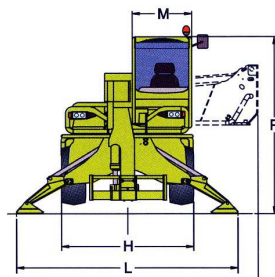

Teleskop-Stapler MerloROTO 38.16

3800kg / 15,7m

Führerscheinklasse B (mit & ohne Bedienung)

Hubhöhe maximal 15,70 m

Reichweite maximal 13,00 m

Kranbetrieb mit hydr. Winde

Funkfernsteuerung

Roto 38.16

Technische Daten:

Arbeitsbereich:

Tragkraft max. (mit Gabel)	3800kg
Hubhöhe max.	15,70m
Reichweite max.	13,00m
Hubhöhe bei voller Tragkraft	9,80m
Reichweite bei voller Tragkraft	5,50m
Tragkraft bei voller Hubhöhe	2000kg
Tragkraft bei voller Reichweite	700kg

Abmessungen / Gewicht

Fahrzeug-Länge (ohne Gabel)	A	6,24m
Fahrzeug-Breite	H	2,24m
Fahrzeug-Höhe	P	2,85m
Abstützbreite	L	3,75m
Radstand	C	2,76m
Wenderradius		3,92m
Gesamtgewicht (mit Gabel)		12.080kg

Ausstattung