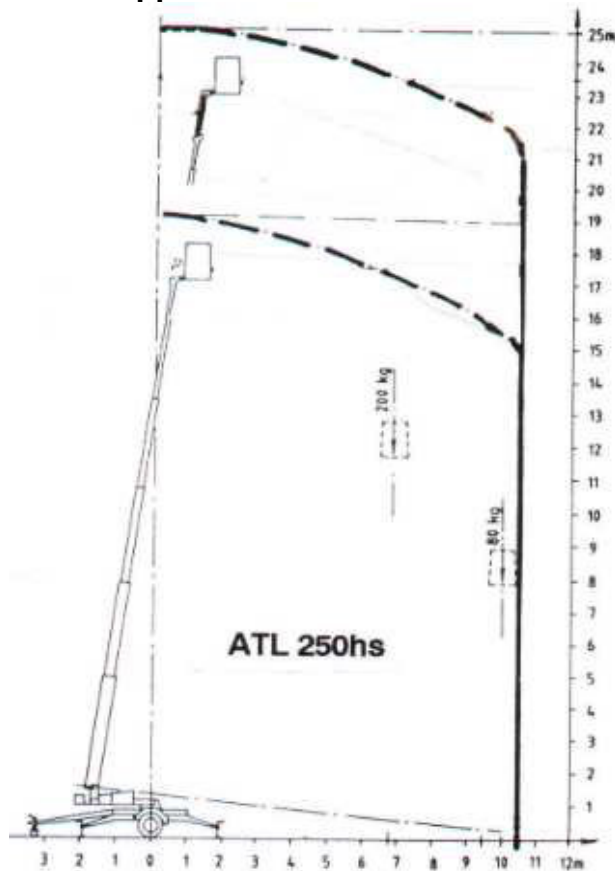

25m Anhänger-Teleskop-Arbeitsbühne

Geringes Gewicht und kleine Abmessungen
 Zulässige Anhängelast 2300kg

Arbeitshöhe maximal 25,00 m

Reichweite maximal 10,50 m

Hydr. Abstützung

Hydr. Selbstfahrantrieb

220V Doppelsteckdose im Korb

ATL250hs

Technische Daten:

Arbeitsbereich:

Arbeitshöhe max.	25,00m
Plattformhöhe max.	23,00m
Reichweite max. bei 200kg	7,30m
bei 80kg	10,50m
Drehbereich	endlos

Arbeitskorb

Korbtragkraft max.	200kg
Korbgröße	L x B = 1,20 x 0,80m

Abmessungen / Gewicht

Fahrzeug-Länge min.	8,35m
Fahrzeug-Breite	1,60m
Fahrzeug-Höhe	2,10m
Abstützung	4x4m

Gesamtgewicht 2300 kg

Antrieb 220Volt / Akku

Beratungs- und Bestell-Hotline Telefon 08671-95797-0 Fax 08671-95797-20