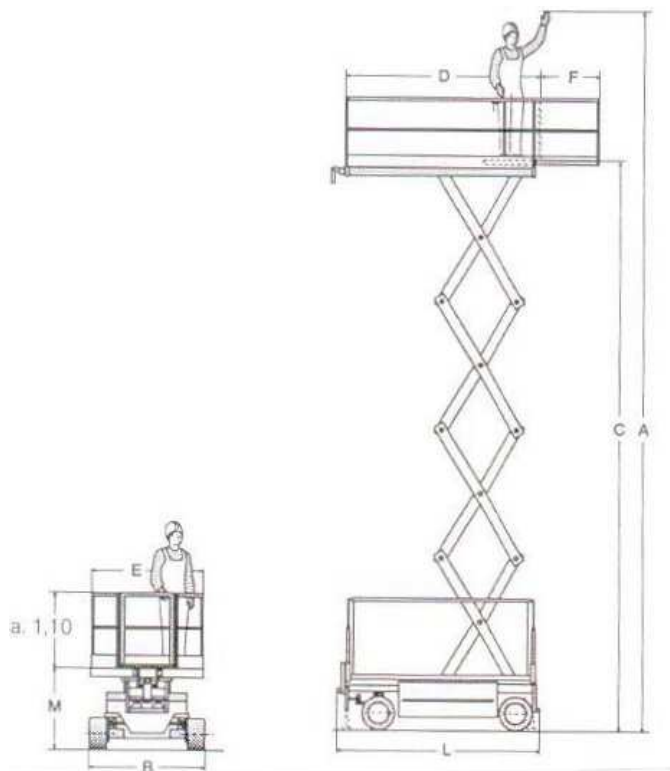

14,00m selbstf. Scheren-Arbeitsbühne Elektro

Arbeitshöhe maximal 14,00 m

In voller Höhe fahrbar
Geländer klappbar

SSB140-12E

Technische Daten:

Arbeitsbereich:

| | | |
|--------------------|---|--------|
| Arbeitshöhe max. | A | 14,00m |
| Plattformhöhe max. | C | 12,00m |

Plattformgröße

| | | |
|----------------|-------|---------------|
| Plattform | D x E | 2,43m x 1,14m |
| Plattform groß | D + F | 3,34m |

Nichtmarkierende Reifen

Automatische Traktionskontrolle

Radstand 2,03m

Bodenfreiheit 12,6cm

Abmessungen / Gewicht

| | |
|--------------------|----------------------|
| Transportmaß | L x B = 2,71 x 1,14m |
| Transporthöhe min. | 1,92m |
| Transporthöhe max. | 2,55m |

Gesamtgewicht 3199 kg