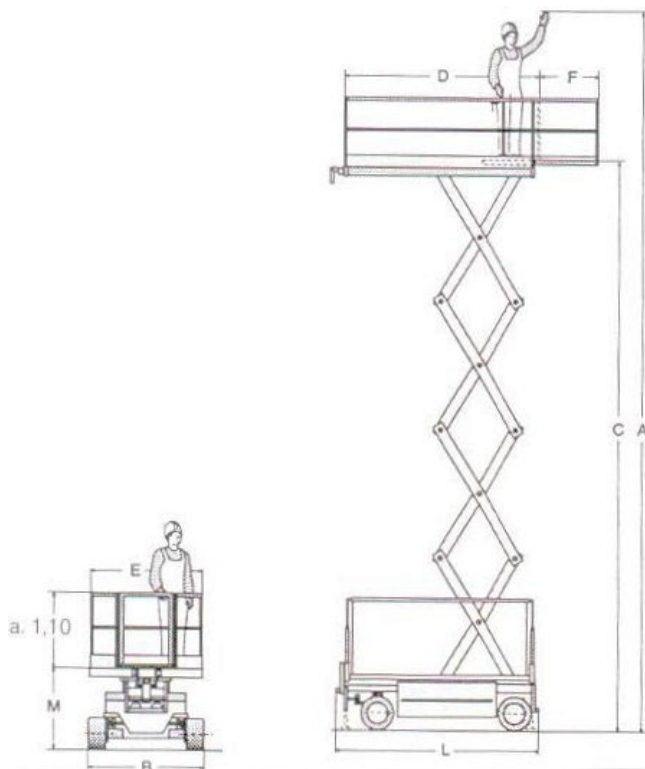

14,00m selbstf. Scheren-Arbeitsbühne

Elektro

89cm schmal!

Arbeitshöhe maximal 14,00 m

In voller Höhe fahrbar

Weißreifen

Geländer klappbar

SSB140-9E

Technische Daten:

Arbeitsbereich:

Arbeitshöhe max.	A	14,00 m
Plattformhöhe max.	C	12,00 m

Plattformgröße

Plattform	D x E	2,25m x 0,89 m
Plattform groß	D + F	3,75 m

Nichtmarkierende Reifen

Radstand	1,84 m
Bodenfreiheit	10 cm
Lenkeinschlag	90°

Abmessungen / Gewicht

Transportmaß	L x B = 2,40 x 0,89 m
Transporthöhe min.	2,17 m
Transporthöhe max.	2,67 m

Gesamtgewicht	3600 kg
Korbtragkraft innen max.	230 kg
Korbtragkraft außen max.	230 kg

Elektro-Antrieb