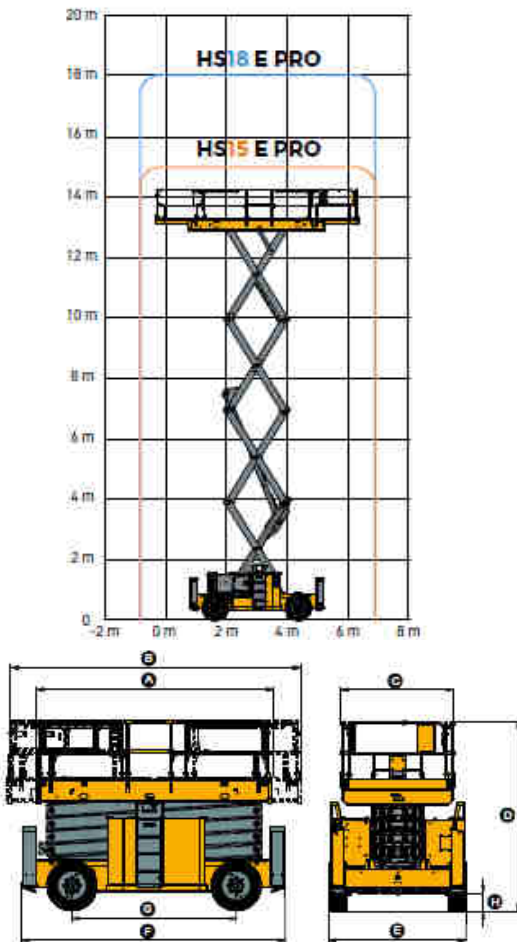

18,00m selbstf. Scheren-Arbeitsbühne Elektro/Hybrid Allrad 4x4 für Innen & Außen

7,40m XL-Megadeck mit doppelten Ausschub
 bis 13m Höhe noch fahrbar, Lichtsystem
 Hybrid, 4 hydr. Stützen, Weißreifen

SSB180-23ED

Technische Daten:

Arbeitsbereich:

Arbeitshöhe max.	18,00m
Platförmhöhe max.	16,00m

Platförmgröße

Platförm	B x C	4,94m x 1,89m
XL Platförm Megadeck		7,40m
Doppelte Platförmverlängerung		

Radstand	2,76m
Pendelachse	4x4
Weißreifen	

Abmessungen / Gewicht

Transportmaß	B x E = 4,94 x 2,30m
Transporthöhe min.	2,36m
Transporthöhe max.	3,15m

Gesamtgewicht	8448 kg
Korbtragkraft max.	750 kg
Bodenfreiheit	30,7cm
Elektroantrieb Batterie	48V
Generator/Diesel	5,5 KW
Steigfähigkeit	40%