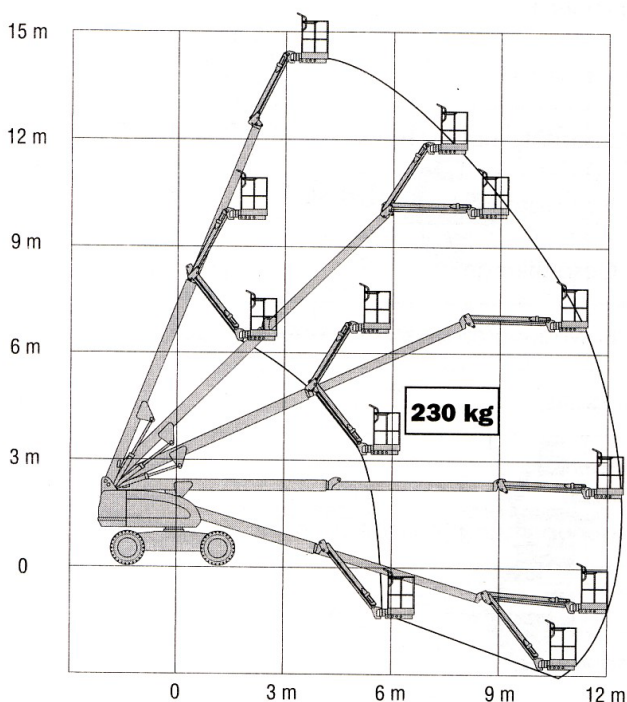

Arbeitsbühnen
Teleskop- & Frontstapler
Baumpflege & Baumfällung

16,00 m Teleskop-Arbeitsbühne

Arbeitshöhe maximal 16,00 m
Reichweite maximal 12,30 m

TA160D1

Allradantrieb, Pendelachse

Technische Daten:

Arbeitsbereich:

Arbeitshöhe max. 16,00 m
Plattformhöhe max. 14,00 m
Reichweite max. 12,30 m
Drehbereich 360° endlos

Arbeitskorb:

Korbtragkraft max. 230 kg
mit Traglastüberwachung
Korbgröße max. L x B = 1,85 x 0,91 m
Korb drehbar 2 x 90°

Abmessungen / Gewicht:

Fahrzeug-Länge min. 8,84 m
Fahrzeug-Breite 2,34 m
Fahrzeug-Höhe 2,39 m
Gesamtgewicht 7,81 t
Chassisneigung max 4°
Radstand 2,30 m

Antrieb / Sonstiges:

Antriebsart Diesel
Allradantrieb Ja