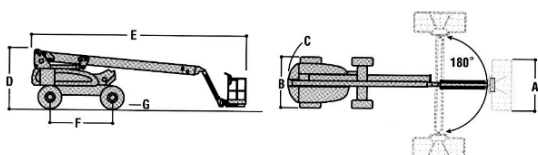

Arbeitsbühnen
Teleskop- & Frontstapler
Baumpflege & Baumfällung

20,30 m Teleskop-Arbeitsbühne

Arbeitshöhe maximal 20,30 m
Reichweite maximal 13,20 m

TA200H

Pendelachse, Hybrid,
Markierungsfreie Reifen

Technische Daten:

Arbeitsbereich:

Arbeitshöhe max.	20,30 m
Plattformhöhe max.	18,30 m
Reichweite max. bei 230kg	13,20 m
Drehbereich	400°

Arbeitskorb:

Korbtragkraft max.	230 kg
Korbgröße max.	L x B = 1,83 x 0,76 m
Korb drehbar	2 x 90°
Korbarm	Ja

Abmessungen / Gewicht:

Fahrzeug-Länge max.	9,91 m
Fahrzeug-Länge min	8,20 m
Fahrzeug-Breite	2,44 m
Fahrzeug-Höhe	2,57 m
Gesamtgewicht	7,14 t
Chassisneigung max	3°
Radstand	2,74 m

Antrieb / Sonstiges:

Antriebsart	Elektro & Generator
Automatik für Generator	Ja
Differenzialsperre	Ja
Nich markierende Reifen	Ja