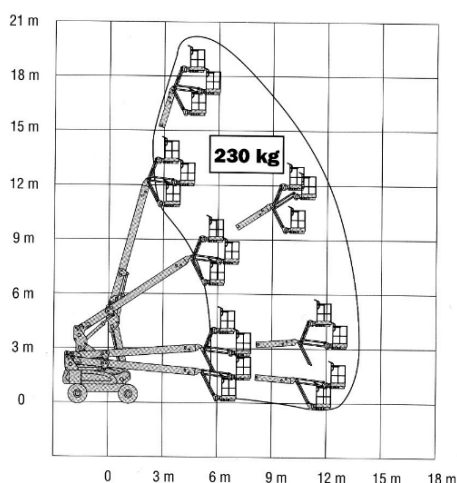

Arbeitsbühnen
Teleskop- & Frontstapler
Baumpflege & Baumfällung

20,30 m Teleskop-Arbeitsbühne

Arbeitshöhe maximal 20,30 m
Reichweite maximal 13,20 m

TA200H

Pendelachse, Hybrid,
Markierungsfreie Reifen

Technische Daten:

Arbeitsbereich:

Arbeitshöhe max.	20,30 m
Plattformhöhe max.	18,30 m
Reichweite max. bei 230kg	13,20 m
Drehbereich	400°

Arbeitskorb:

Korbtragkraft max.	230 kg
Korbgröße max.	L x B = 1,83 x 0,76 m
Korb drehbar	2 x 90°
Korbarm	Ja

Abmessungen / Gewicht:

Fahrzeug-Länge max.	9,91 m
Fahrzeug-Länge min	8,20 m
Fahrzeug-Breite	2,44 m
Fahrzeug-Höhe	2,57 m
Gesamtgewicht	7,14 t
Chassisneigung max	3°
Radstand	2,74 m

Antrieb / Sonstiges:

Antriebsart	Elektro & Generator
Automatik für Generator	Ja
Differenzialsperre	Ja
Nich markierende Reifen	Ja