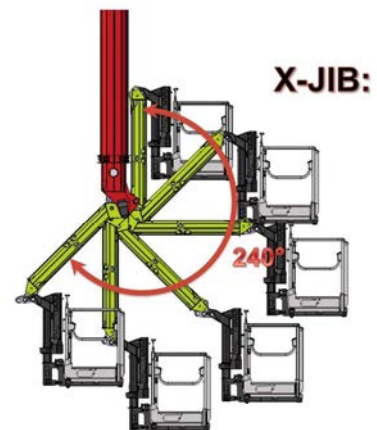

## TL480P Powerliftsystem und Besonderheiten

33 m seitliche Reichweite bei 100 kg

400 Grad Korbdrehung

240 Grad JIB-Arm-Drehung

Powerlift-System mit 600 kg Tragkraft  
Arbeitskorb bis 3,88 m ausziehbar

**Knickpunkthöhe Oberarm 34 m**

**17,00 m Oberarmteleskop**

**Unterflurarbeiten bis 13,5 m**