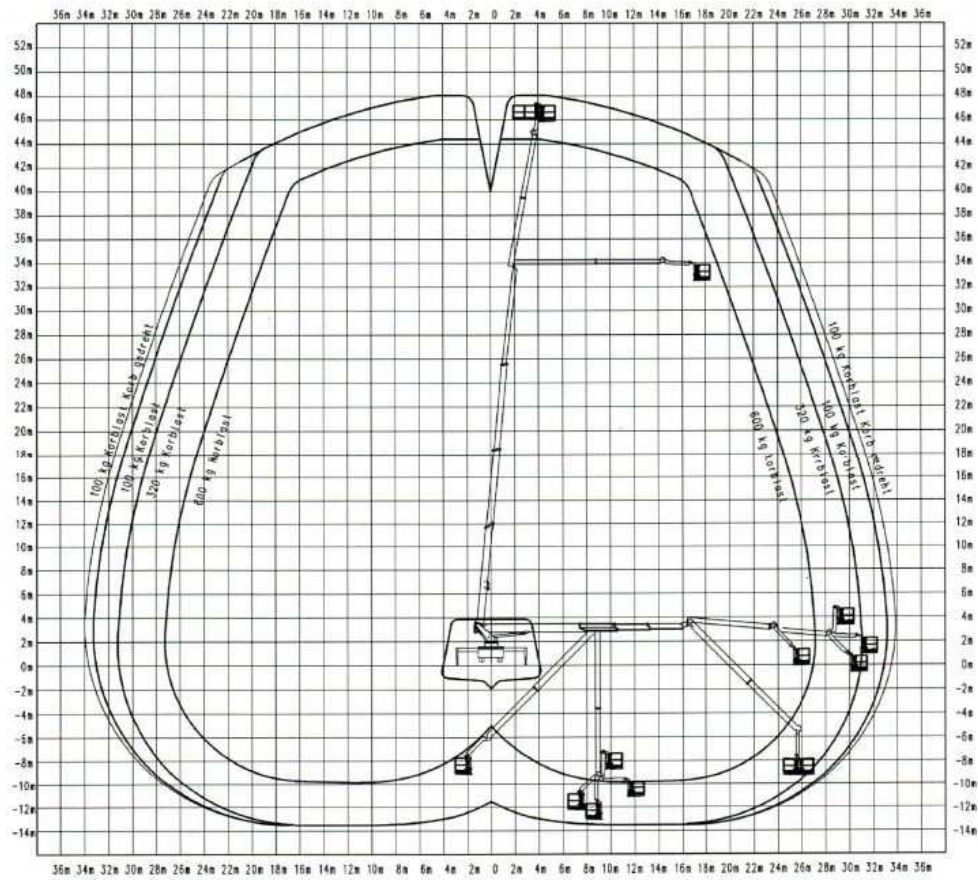

## TL480P Powerliftsystem und Besonderheiten

33 m seitliche Reichweite bei 100 kg

400 Grad Korbdrehung

240 Grad JIB-Arm-Drehung

Powerlift-System mit 600 kg Tragkraft  
Arbeitskorb bis 3,88 m ausziehbar

**Knickpunkthöhe Oberarm 34 m**

**17,00 m Oberarmteleskop**

**Unterflurarbeiten bis 13,5 m**