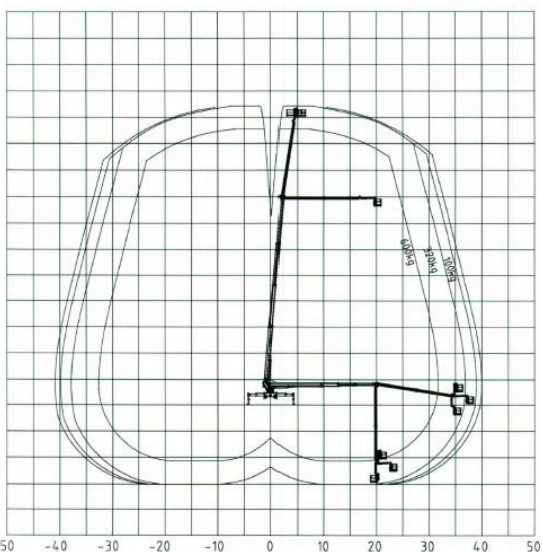

Arbeitsbühnen
Teleskop- & Frontstapler
Baumpflege & Baumfällung

57 m LKW-Arbeitsbühne 6x2 Mercedes Actros

Arbeitshöhe maximal 57,00 m
Reichweite maximal 41,00 m
19,00 m teleskopierbarer Oberarm
39,00 m Knickpunkthöhe Oberarm

Powerlift-System mit 600 kg Tragkraft
Unterflurarbeiten bis 15,00 m

Korbdrehung 400°

Technische Daten:

Arbeitsbereich:

Arbeitshöhe max.	57,00 m
Plattformhöhe max.	55,00 m
Reichweite max. bei 100kg	41,00 m
bei 600kg	32,00 m
Drehbereich	540°

Arbeitskorb:

Korbtragkraft Telekorb max.	600 kg
Teleskopierbarer Oberarm	19,00 m
Korbgröße max. L x B =	3,88 x 1,05 m
Korb drehbar	2 x 200°
Korbarmlänge	19,00 m

Antrieb Nebenantrieb v. Fahrzeug

220 V+400 V Steckdose im Korb

Abmessungen / Gewicht:

Fahrzeug-Länge	11,93 m
Fahrzeug-Breite	2,51 m
Fahrzeug-Höhe	3,90 m
Abstützung beidseitig	8,95 m
Abstützung einseitig	5,80 m
Abstützung Fahrzeugbreit	2,71 m
Gesamtgewicht	26,00 t
Radstand	5,10 m