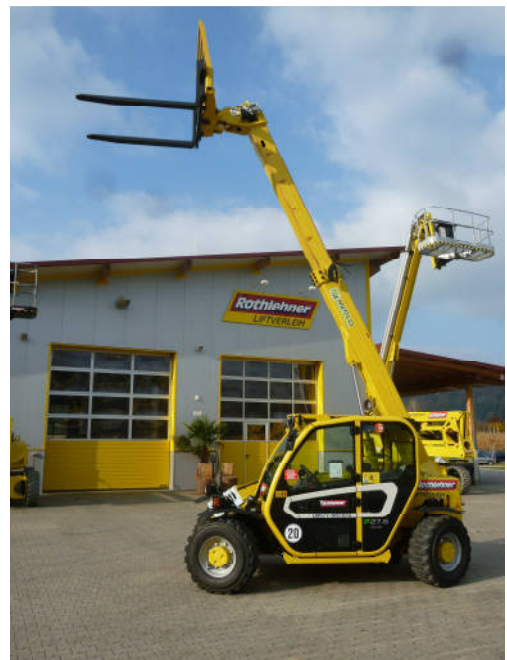

Teleskop-Stapler Merlo27.6 Plus

2700kg / 6,10m

Führerscheinklasse 3 / B (mit & ohne Bedienung)

Hubhöhe maximal 6,10 m

Reichweite maximal 3,50 m

Kompakt mit bester Rundumsicht
 Verschiedene Anbaugeräte

Merlo 27.6

Technische Daten:

Arbeitsbereich:

Tragkraft (mit Gabel)	2700kg
Hubhöhe max.	6,10m
Reichweite max.	3,50m
Hubhöhe bei voller Tragkraft	1,75m
Reichweite bei voller Tragkraft	1,00m
Tragkraft bei voller Hubhöhe	1750kg
Tragkraft bei voller Reichweite	1000kg

Ausstattung

Allradantrieb
 Allradlenkung (Hundegang)
 Zugmaul
 Arbeitsscheinwerfer

Abmessungen / Gewicht

Fahrzeug-Länge (ohne Gabel)	A	3,91m
Fahrzeug-Breite	H	1,84m
Fahrzeug-Höhe	P	1,92m
Radstand	C	2,45m
Wenderadius		3,37m
Gesamtgewicht (mit Gabel)		4900kg