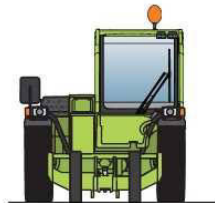

Teleskop-Stapler Merlo27.6 Plus

2700kg / 6,10m

Führerscheinklasse 3 / B (mit & ohne Bedienung)

Hubhöhe maximal 6,10 m

Reichweite maximal 3,50 m

Kompakt mit bester Rundumsicht
 Verschiedene Anbaugeräte

Merlo 27.6

Technische Daten:

Arbeitsbereich:

Tragkraft (mit Gabel)	2700kg
Hubhöhe max.	6,10m
Reichweite max.	3,50m
Hubhöhe bei voller Tragkraft	1,75m
Reichweite bei voller Tragkraft	1,00m
Tragkraft bei voller Hubhöhe	1750kg
Tragkraft bei voller Reichweite	1000kg