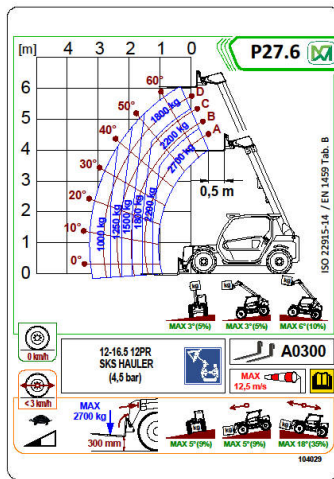

Teleskop-Stapler Merlo27.6 Plus

2700kg / 6,10m

Führerscheinklasse 3 / B (mit & ohne Bedienung)

Hubhöhe maximal 6,10 m

Reichweite maximal 3,50 m

Kompakt mit bester Rundumsicht
 Verschiedene Anbaugeräte

Merlo 27.6

Technische Daten:

Arbeitsbereich:

Tragkraft (mit Gabel)	2700kg
Hubhöhe max.	6,10m
Reichweite max.	3,50m
Hubhöhe bei voller Tragkraft	1,75m
Reichweite bei voller Tragkraft	1,00m
Tragkraft bei voller Hubhöhe	1750kg
Tragkraft bei voller Reichweite	1000kg

Ausstattung

Allradantrieb
 Allradlenkung (Hundegang)
 Zugmaul
 Arbeitsscheinwerfer

Abmessungen / Gewicht

Fahrzeug-Länge (ohne Gabel)	A	3,91m
Fahrzeug-Breite	H	1,84m
Fahrzeug-Höhe	P	1,92m
Radstand	C	2,45m
Wenderadius		3,37m
Gesamtgewicht (mit Gabel)		4900kg